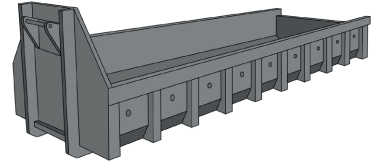

Länge: 3460mm

Breite: 1710mm

Höhe: 1600mm

6,3m³ Flachmulde (beidseitig befahrbar)

Inhalt: 6,3m³

Länge: 3400mm

Breite: 1860mm

Höhe: 1000mm

Abrollmulden

10,7m³ Abrollmulde

Inhalt: 10,7m³
Länge: 6000mm
Breite: 2370mm
Höhe: 750mm

20m³ Abrollmulde

Inhalt: 20m³
Länge: 6000mm
Breite: 2300mm
Höhe: 1500mm

30m³ Abrollmulde

Inhalt: 30m³
Länge: 6000mm
Breite: 2300mm
Höhe: 2250mm