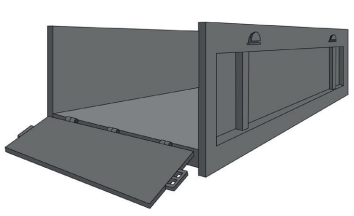

Länge: 3460mm

Breite: 1710mm

Höhe: 1600mm

6,3m³ Flachmulde (beidseitig befahrbar)

Inhalt: 6,3m³

Länge: 3400mm

Breite: 1860mm

Höhe: 1000mm