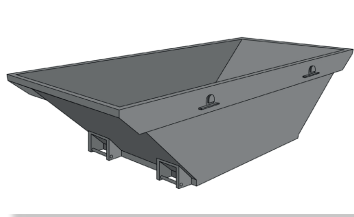

Fax + 41 (0)33 224 00 41

MWSt. - Nr. 136 555

Preisliste Muldentransporte 2021

WE-LA-KI Muldenservice

4m³ Mulde

Inhalt: 4m³

Länge: 3500mm

Breite: 1710mm

Höhe: 1050mm

6m³ Mulde

Inhalt: 6m³

Länge: 4500mm

Breite: 2040mm

Höhe: 1050mm

6,7m³ Allzweckmulde | 6m³ Deckelmulde

Inhalt: 6,7m³

Länge: 3460mm

Breite: 1710mm

Höhe: 1600mm

6,3m³ Flachmulde (beidseitig befahrbar)

Inhalt: 6,3m³

Länge: 3400mm

Breite: 1860mm

Höhe: 1000mm