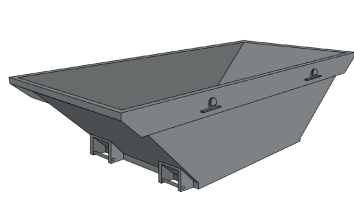

Höhe: 1050mm

6m³ Mulde

Inhalt: 6m³

Länge: 4500mm

Breite: 2040mm

Höhe: 1050mm

6,7m³ Allzweckmulde | 6m³ Deckelmulde

Inhalt: 6,7m³

Länge: 3460mm

Breite: 1710mm

Höhe: 1600mm

6,3m³ Flachmulde (beidseitig befahrbar)

Inhalt: 6,3m³

Länge: 3400mm

Breite: 1860mm

Höhe: 1000mm