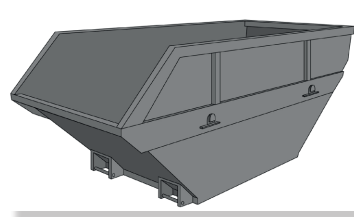

Höhe: 1050mm

6m³ Mulde

Inhalt: 6m³

Länge: 4500mm

Breite: 2040mm

Höhe: 1050mm

6,7m³ Allzweckmulde | 6m³ Deckelmulde

Inhalt: 6,7m³

Länge: 3460mm

Breite: 1710mm

Höhe: 1600mm

6,3m³ Flachmulde (beidseitig befahrbar)

Inhalt: 6,3m³

Länge: 3400mm

Breite: 1860mm

Höhe: 1000mm